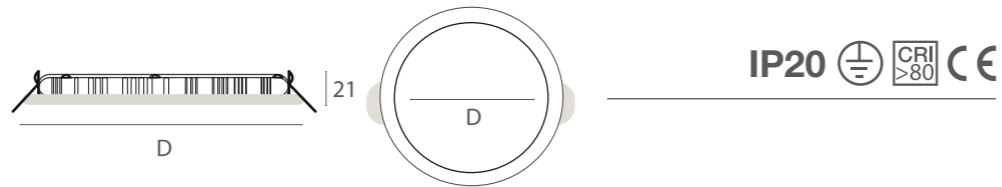

**EXIT**  
page 98

**PANEL**  
page 99

SKY PANEL

Light source

Description :  
 • Material high quality steel body  
 amp to be ordered separately

Example :  
 SKY-PANEL -6-830-1-1

How to Specify :

Product Code	Wattage (W)	D	Height	Lumen (lm)	CCT	Beam Angle°	Control Gear
SKY-PANEL	<b>6</b> 6W	121	21	510	<b>830</b> 3000K	<b>1</b> 110°	<b>1</b> Non-dim
	<b>9</b> 9W	146	21	765	<b>865</b> 6500K		<b>2</b> TRIAC-dim
	<b>15</b> 15W	172	21	1275			<b>3</b> 0-10V
	<b>18</b> 18W	222	21	1350			<b>4</b> DALI